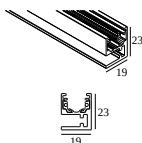

СОВМЕСТИМЫЕ НЕСУЩИЕ СИСТЕМЫ

SOLISCAPE profile

Варианты цвета корпуса

27111 0020 SOLI - PROFILE 2m