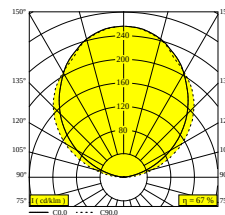

## SOLI - LINE 110 UP 930 DIM5

27163 9305 B

ВАРИАНТЫ ЦВЕТА КОРПУСА

**ЧЕРНЫЙ** 27163 9305 B

**БЕЛЫЙ** 27163 9305 W

[Веб-страница продукта](#)