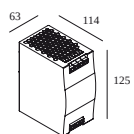

300 89 48 240 LED POWER SUPPLY 48V-DC / 240W DIN

9

Тип диммирования: не диммированный