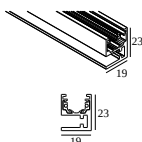

27111 0030 SOLI - PROFILE 3m

Notes: