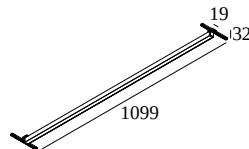

## SOLI - LINE 110 UP 930 DIM5

27163 9305 B

ВАРИАНТЫ ЦВЕТА КОРПУСА

**ЧЕРНЫЙ** 27163 9305 B

**БЕЛЫЙ** 27163 9305 W

[Веб-страница продукта](#)