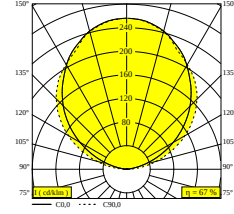

SOLI - LINE 110 UP 930 DIM5

27163 9305 B

DISPONIBLE EN
NEGRO 27163 9305 B
BLANCO 27163 9305 W

 [Ver en el sitio web](#)

Información general

UBICACIÓN	interior
INSTALACIÓN	Sistemas de baja tensión Montado en sistemas de baja tensión
PROTECCIÓN DE INGRESO	IP20
PESO (KG)	0.6
CAPACIDAD DE AJUSTE	no ajustable
INFORMACIÓN	EXCL.LED POWER SUPPLY 48V-DC