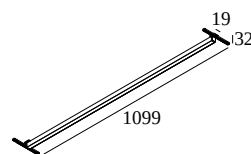

## SOLI - LINE 110 UP 930 DIM5

27163 9305 B

BESCHIKBAAR IN  
**ZWART** 27163 9305 B  
**WIT** 27163 9305 W

 [Bekijk op website](#)