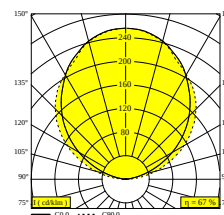

## SOLI - LINE 110 UP 930 DIM5

27163 9305 B

BESCHIKBAAR IN  
**ZWART** 27163 9305 B  
**WIT** 27163 9305 W

 [Bekijk op website](#)